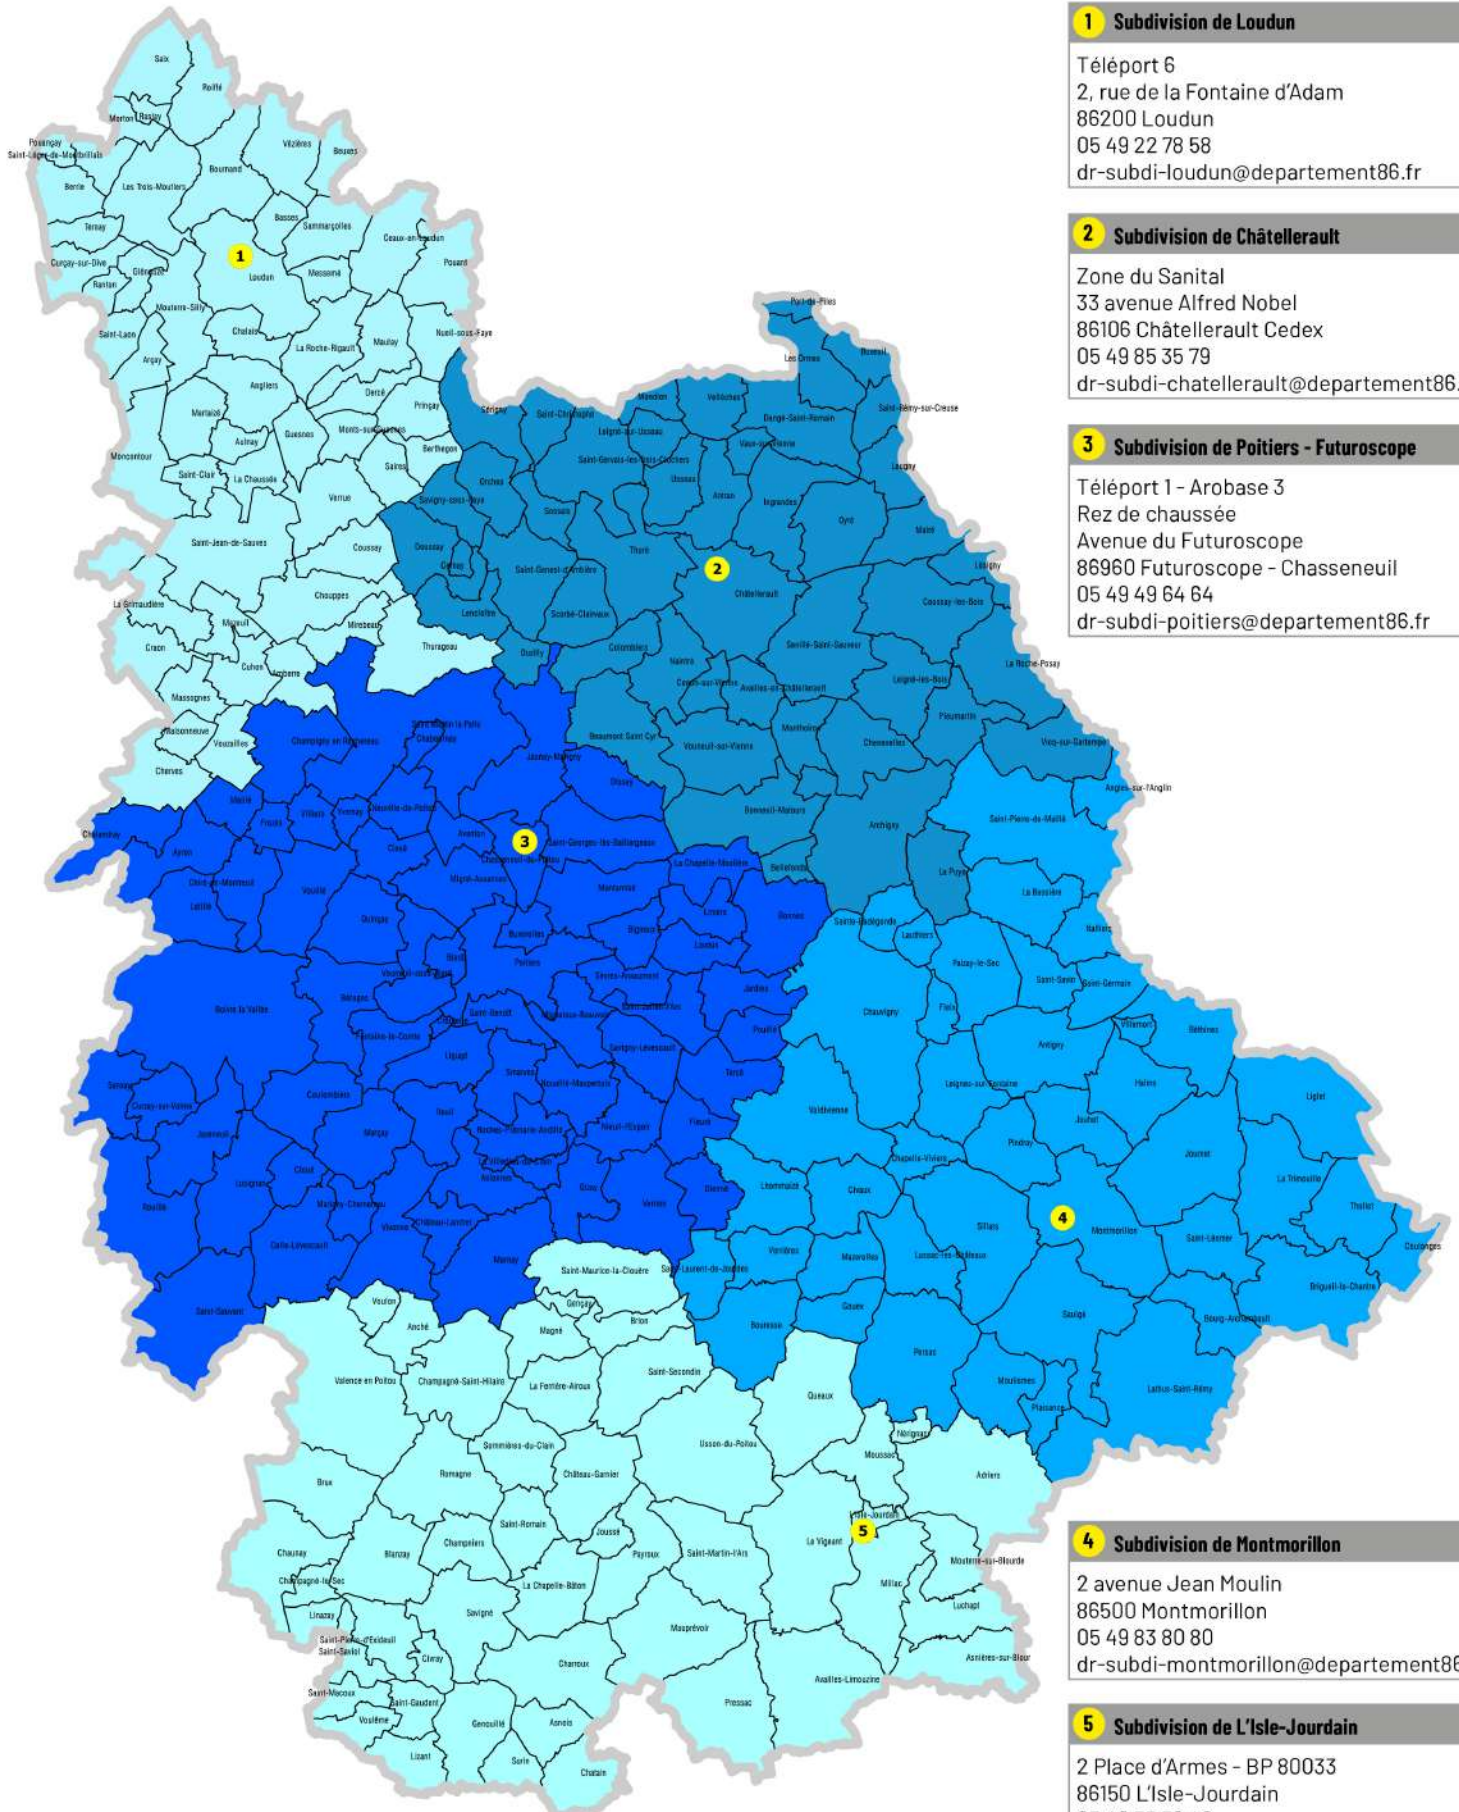

Les subdivisions territoriales dans le Département de la Vienne

1 Subdivision de Loudun

Téléport 6
 2, rue de la Fontaine d'Adam
 86200 Loudun
 05 49 22 78 58
dr-subdi-loudun@departement86.fr

2 Subdivision de Châtelleraut

Zone du Sanital
 33 avenue Alfred Nobel
 86106 Châtelleraut Cedex
 05 49 85 35 79
dr-subdi-chatelleraut@departement86.fr

3 Subdivision de Poitiers - Futuroscope

Téléport 1 - Arobase 3
 Rez de chaussée
 Avenue du Futuroscope
 86960 Futuroscope - Chasseneuil
 05 49 49 64 64
dr-subdi-poitiers@departement86.fr