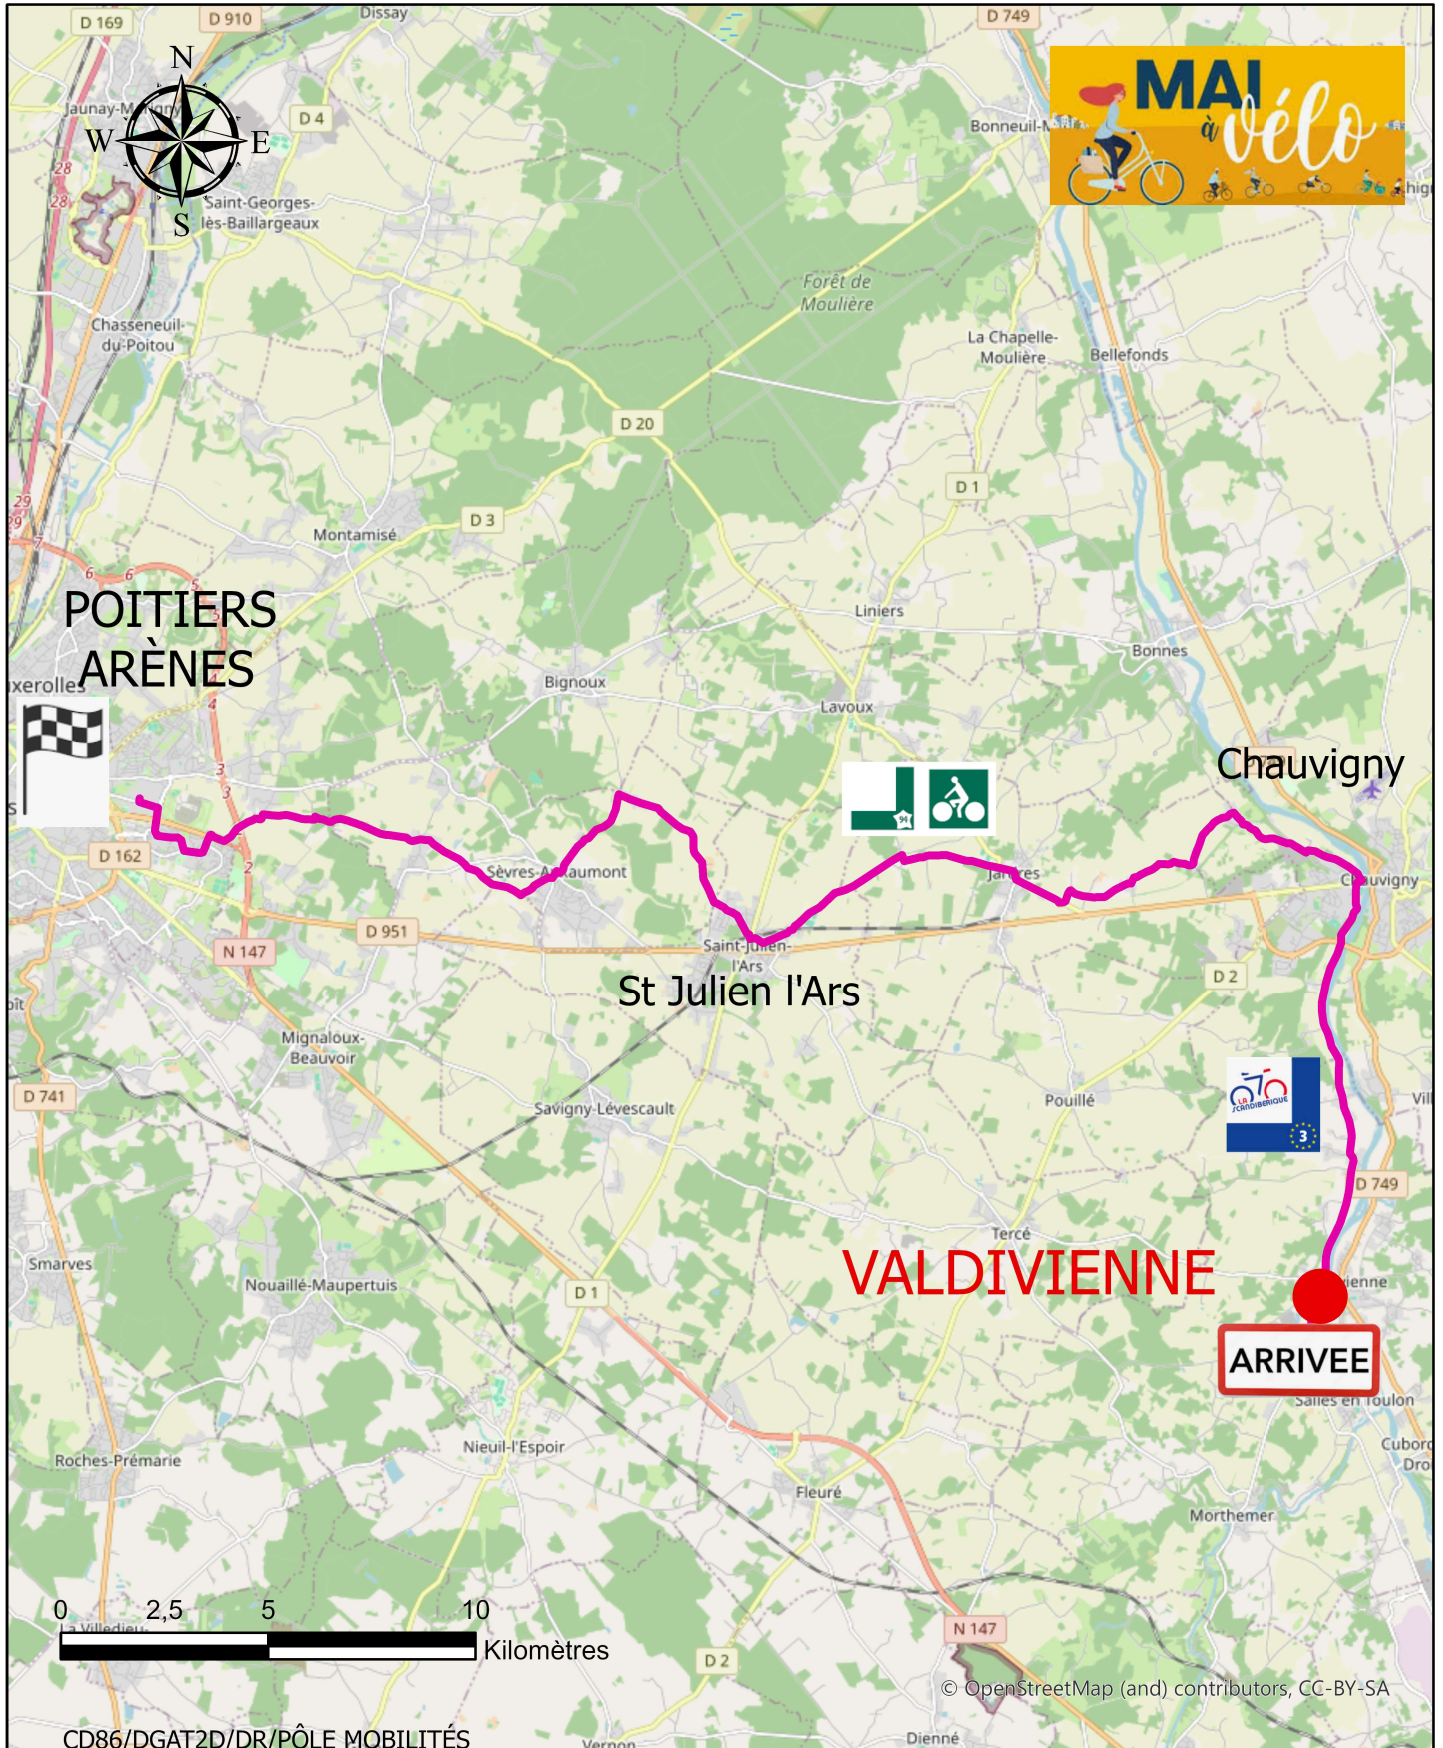

# MAI A VÉLO 2025

## Sortie Vélo du samedi 24 mai

### POITIERS-VALDIVIENNE 35km

CD86/DGAT2D/DR/PÔLE MOBILITÉS

© OpenStreetMap (and) contributors, CC-BY-SA