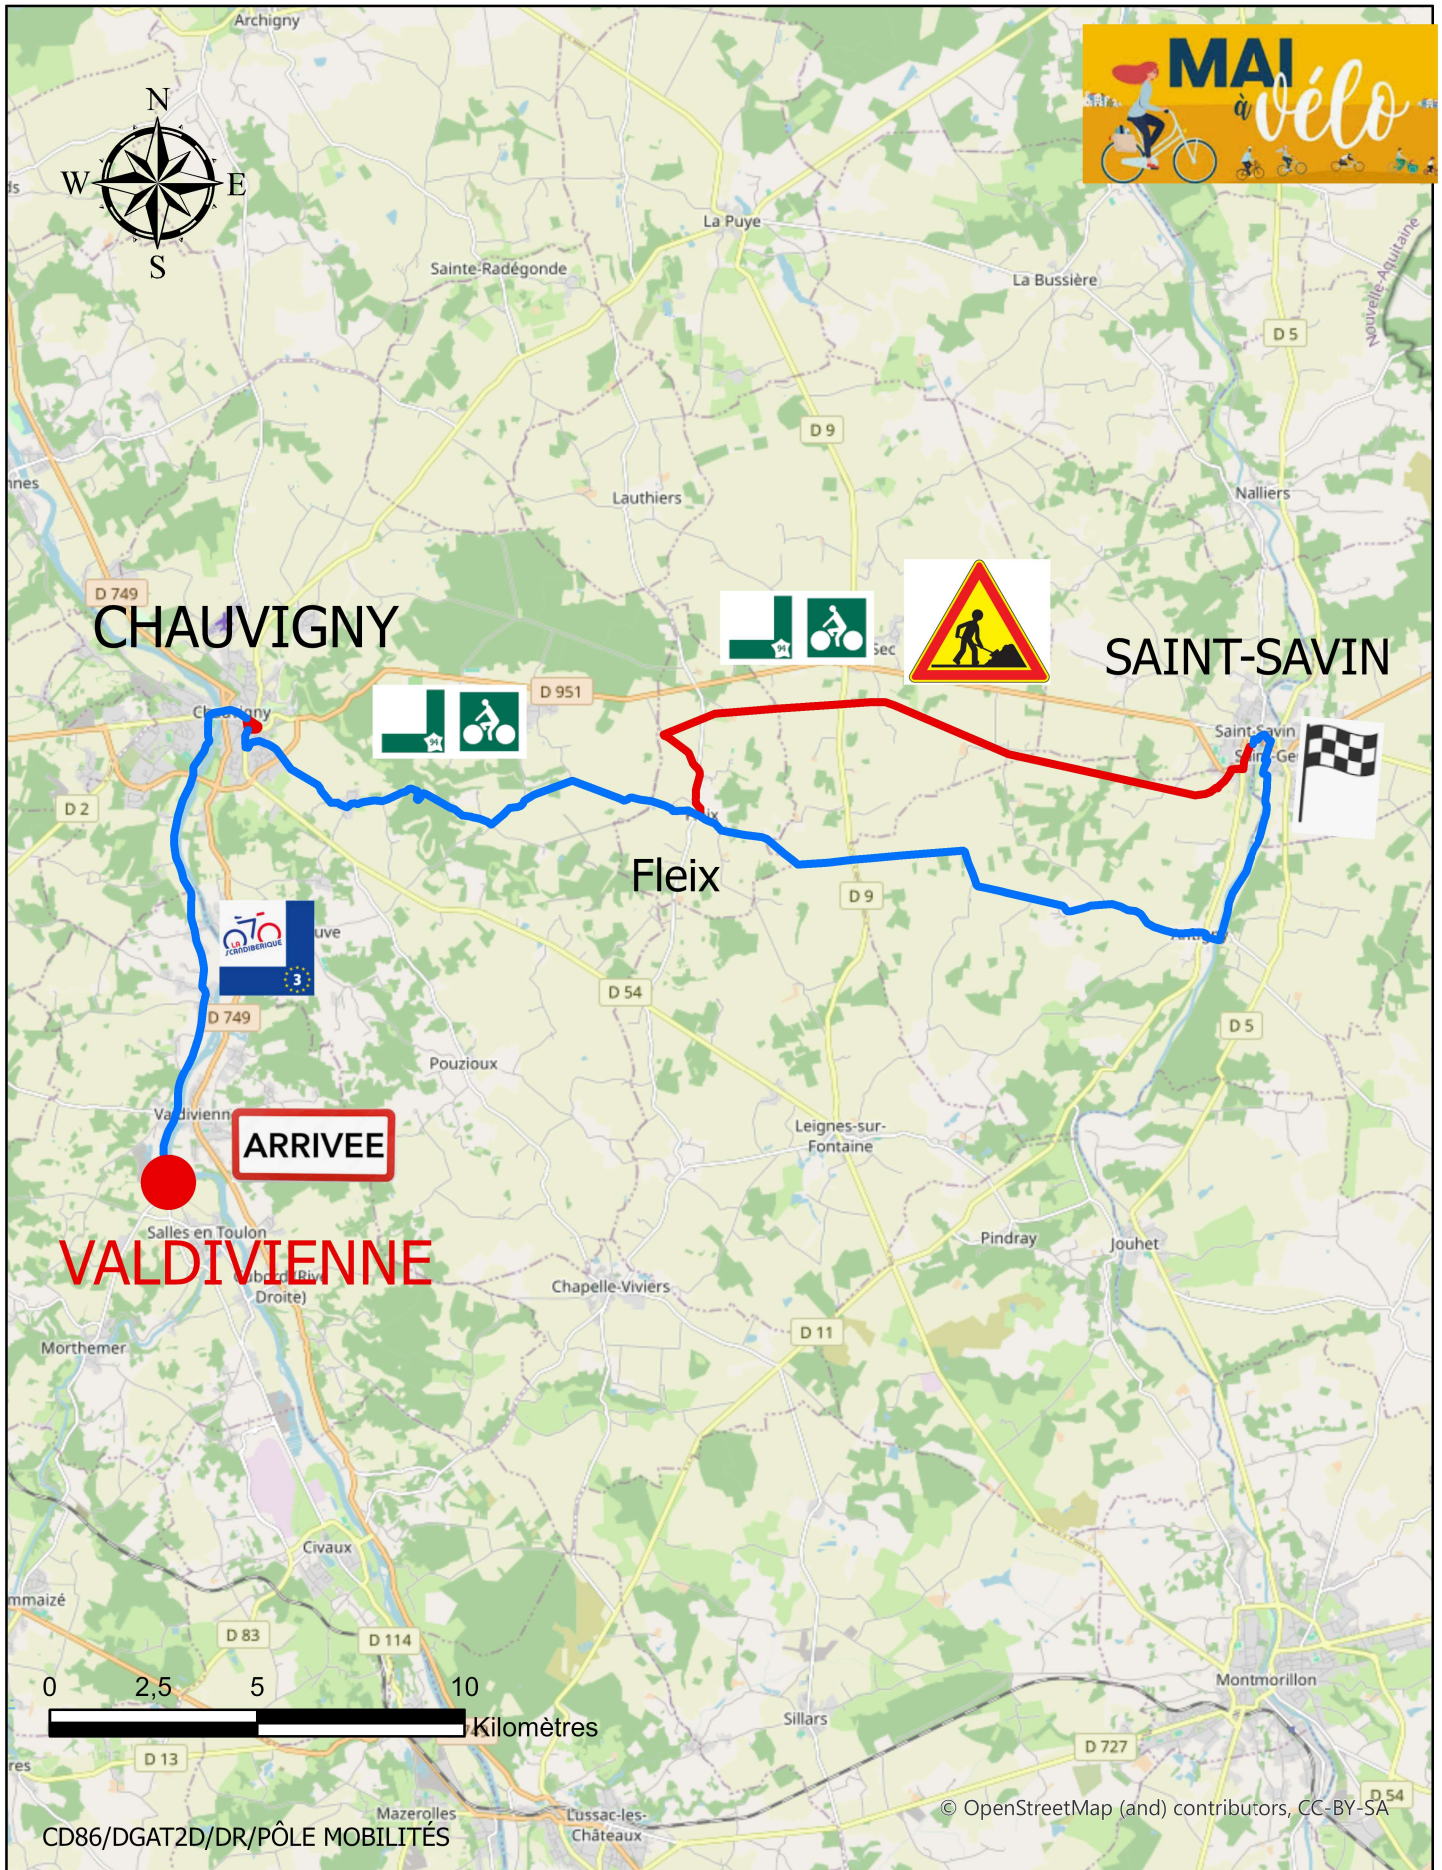

MAI A VÉLO 2025

Variante Saint-Savin / Valdivienne 31km

CD86/DGAT2D/DR/PÔLE MOBILITÉS

© OpenStreetMap (and) contributors, CC-BY-SA