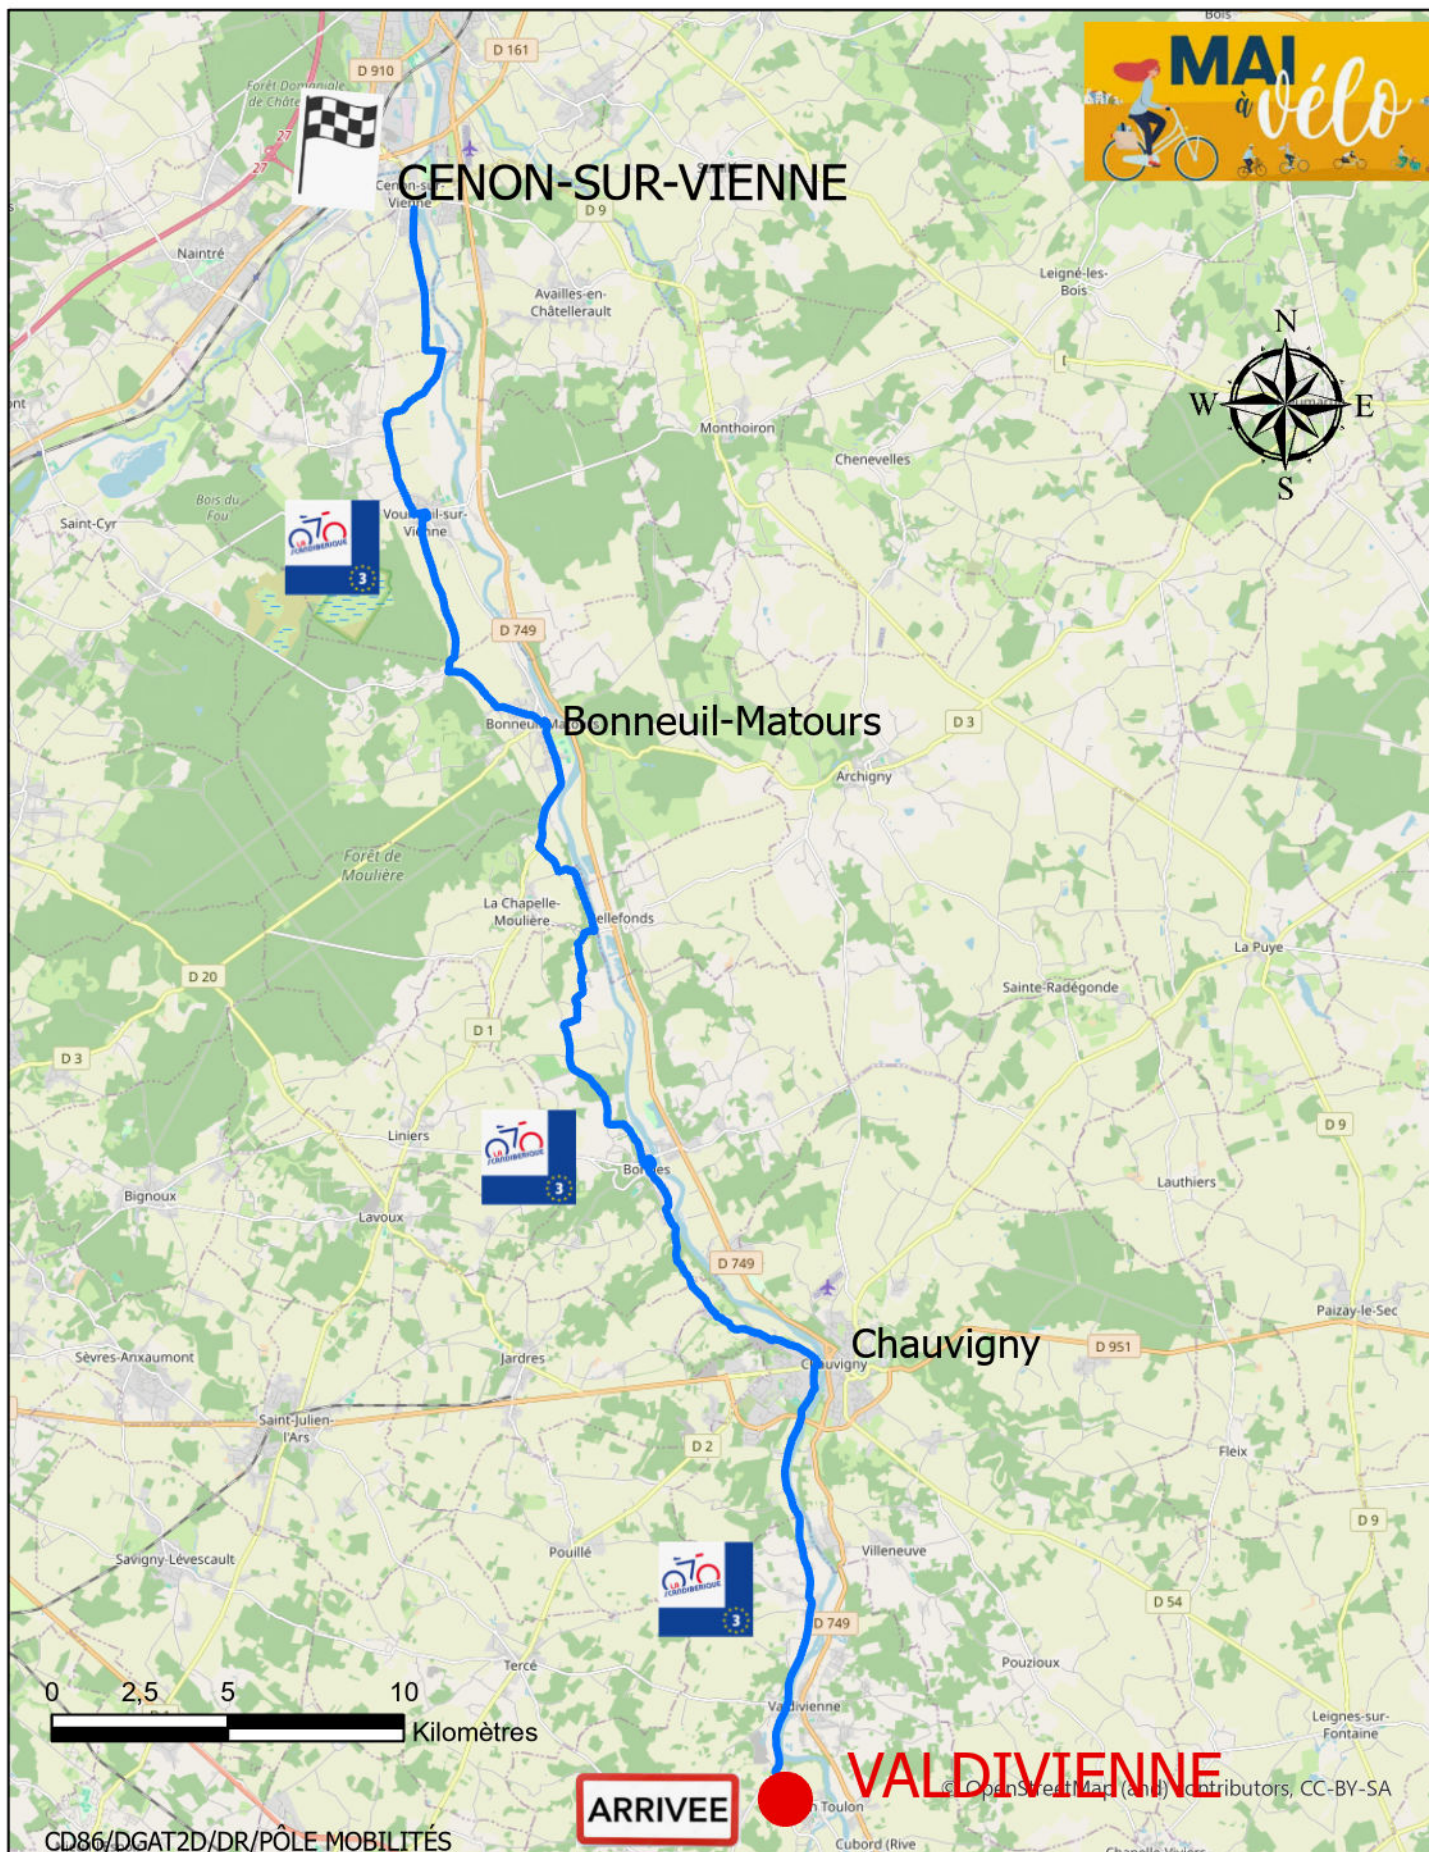

MAI A VÉLO 2025

Sortie Vélo du samedi 24 mai

sur La Scandibérique

CENON - VALDIVIENNE 38km

CD86/DGAT2D/DR/PÔLE MOBILITÉS